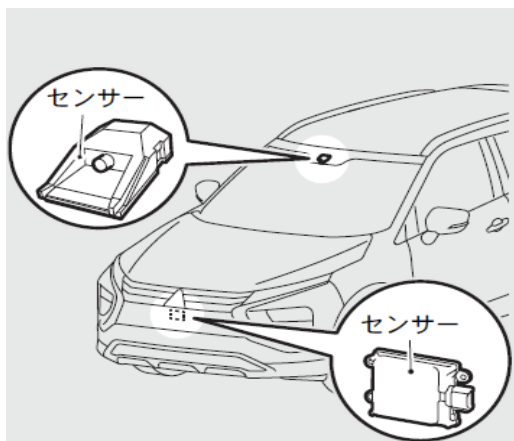

サポートカー限定免許対象車両リスト

2024(令和6)年3月29日現在

メーカー名	三菱自動車工業株式会社
-------	-------------

通称名	型式	車台番号	対象装備	対象装備確認方法
アウトランダー PHEV	5LA-GN0W	全車	すべて標準装備	外観確認不要
エクリプス クロス PHEV	5LA-GL3W	GL3W-0400101以降	一部類別は装備なし	別紙1のエクリプス クロスPHEVを参照
エクリプス クロス	5BA-GK1W	GK1W-0600106以降	一部類別は装備なし	別紙2のエクリプス クロスを参照
トライトン	3DF-LC2T	全車	すべて標準装備	外観確認不要
デリカD:2	5AA-MB37S	MB37S-100001以降	以下装置の装着車が対象 ①衝突被害軽減ブレーキ[FMC] (ステレオカメラタイプ) ②誤発進抑制機能(前進時) ③後方誤発進抑制機能	別紙3のミニキャブ バンを参照 ミニキャブ バン(DS17V)を代表例とする
eKクロス EV	ZAA-B5AW	全車	すべて標準装備	外観確認不要
eKクロス	5AA-B34W 4AA-B35W 5AA-B37W 4AA-B38W	B34W-0100201以降 B35W-0100201以降 B37W-0100201以降 B38W-0100201以降	すべて標準装備	外観確認不要
eKワゴン	5BA-B33W 5BA-B36W	B33W-0100201以降 B36W-0100201以降	すべて標準装備	外観確認不要
eKクロス スペース /eKスペース	5AA-B34A 4AA-B35A 5AA-B37A 4AA-B38A	全車	すべて標準装備	外観確認不要
タウンボックス	3BA-DS17W	DS17W-250001以降	すべて標準装備	外観確認不要
ミニキャブ EV	ZAB-U69V	全車	すべて標準装備	外観確認不要
ミニキャブ バン	HBD-DS17V EBD-DS17V	DS17V-420001以降	以下装置の装着車が対象 ①衝突被害軽減ブレーキ[FMC] (ステレオカメラタイプ) ②誤発進抑制機能(前進時) ③後方誤発進抑制機能	別紙3のミニキャブ バンを参照 ミニキャブ バン(DS17V)を代表例とする
	5BD-DS17V 3BD-DS17V	DS17V-570001以降		
ミニキャブトラック	EBD-DS16T	DS16T-520001以降	以下装置の装着車が対象 ①衝突被害軽減ブレーキ[FMC] (ステレオカメラタイプ) ②誤発進抑制機能(前進時) ③後方誤発進抑制機能	別紙3のミニキャブ バンを参照 ミニキャブ バン(DS17V)を代表例とする
	3BD-DS16T	DS16T-640001以降		

別紙1

通称名：エクリップス クロスPHEV

【外観確認方法】

◆限定免許対象車(AEBS2)

フロントウィンドウシールド上部及びフロントバンパ中央部にセンサーがあります。

エクリップス クロスPHEV
類別区分番号 ; 0105~0172

別紙2

通称名：エクリップス クロス