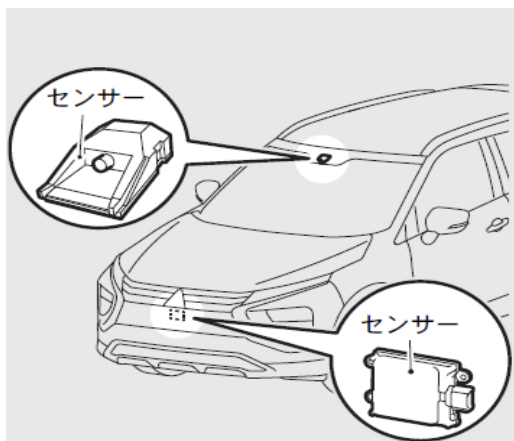

別紙1

通称名：エクリップス クロスPHEV

【外観確認方法】

◆限定免許対象車(AEBS2)

フロントウィンドウシールド上部及びフロントバンパ中央部にセンサーがあります。

エクリップス クロスPHEV
類別区分番号 ; 0105~0172

別紙2

通称名：エクリップス クロス

【外観確認方法】

◆限定免許対象車(AEBS2)

フロントウィンドウシールド上部及びフロントバンパ中央部にセンサーがあります。

エクリップス クロス

類別区分番号 ; 0203~0236、0239~0272

別紙3

通称名：ミニキャブ バン(DS17V)

【外観確認方法】